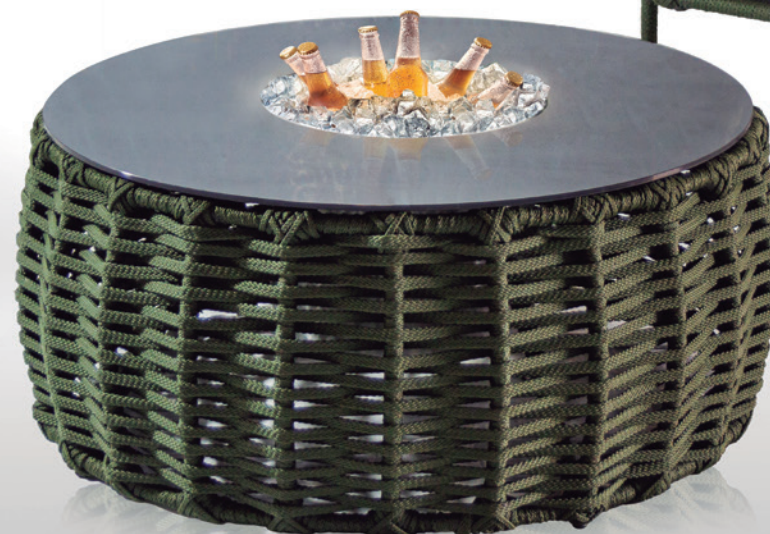

MESA DE CENTRO CERVEJEIRA HARPIA

Altura 0,47 x diâmetro 1,00
Aplicar vidro redondo diâmetro 1,00 x 8 mm
temperado laqueado preto c/ furo no centro

REVESTIMENTO
CORDA NÁUTICA VERDE