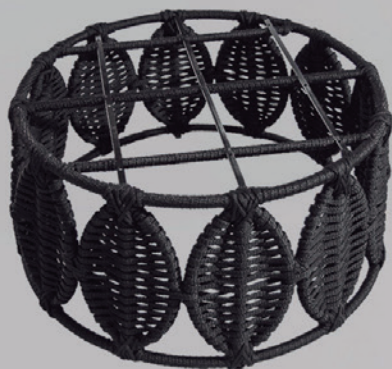

ARTEGI
COLEÇÃO 2023

2

NINHO RATANABÁ EM CORDA NÁUTICA

NINHO RATANABÁ EM FIBRA CAPUCCINO

Ninho

Medida externa
Altura 1,94 m
Largura 1,22 m
Profundidade 1,10 m
Peso 50 kg

REVESTIMENTO

CORDA NÁUTICA PRETA

ASSENTO E ALMOFADAS

LISO CRU

Base chão

NINHO ARTEGI RATANABÁ

Assento Liso Verde
Almofada Folha Verde

Assento Liso Terra **Almofada** Folha Seca

Base
Peso 40 kg
Pé largura 1,44 m
Comprimento 1,83 m
Altura 3,00 m