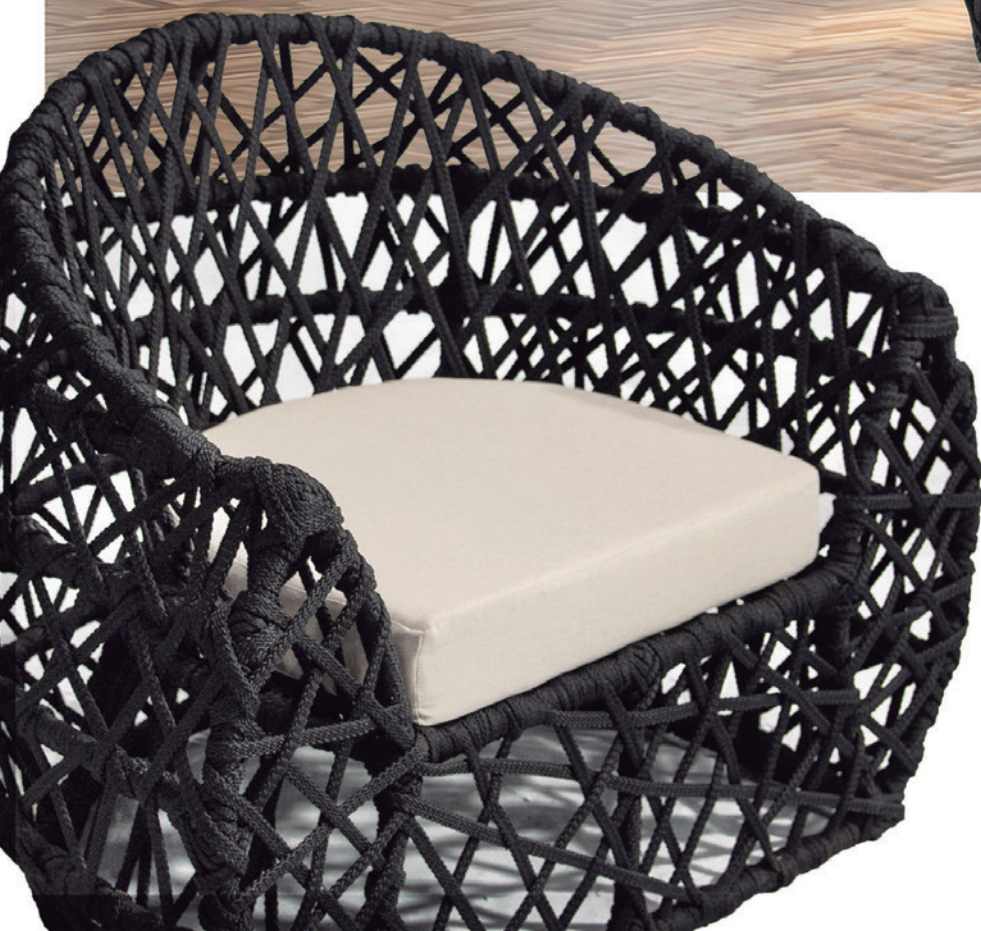

FIBRA SINTÉTICA AZUL

CONJUNTO ARUÁ

SOFÁ

Altura até encosto 0,91 x altura até assento 0,50
Comprimento 1,97 x profundidade 0,96

POLTRONA

Altura até o encosto 0,91 x altura até o assento 0,50
profundidade assento 0,64 x profundidade total 0,84
comprimento 1,14

MESA DE CENTRO

Altura 0,47 x comprimento 0,80
Aplicar vidro redondo 0,80 x 6 mm

ASSENTO LISO TERRA
REVESTIMENTO EM CORDA NÁUTICA PRETA