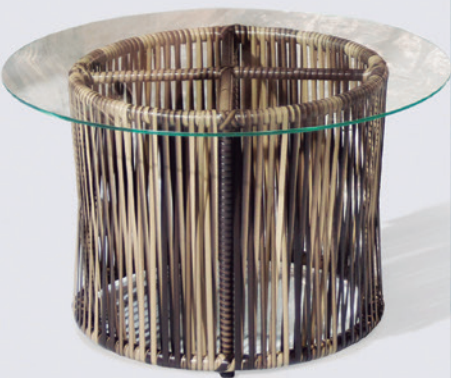

CONJUNTO MAKUNI
REVESTIMENTO
EM FIBRA JATOBÁ