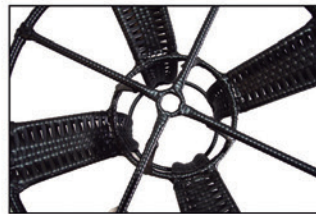

ESPREGUIÇADEIRA ARTEGI IANOMAMI FIXA

Altura no encosto 0,57 x altura nos pés 0,17
Comprimento 1,80 x largura 0,73
Revestimento Fibra Capuccino

ESPREGUIÇADEIRA ARTEGI IANOMAMI REGULÁVEL ALUMÍNIO POLIDO

Altura no encosto regulável
Altura nos pés 0,33
Comprimento 1,85
Largura 0,56
Revestimento Fibra Capuccino